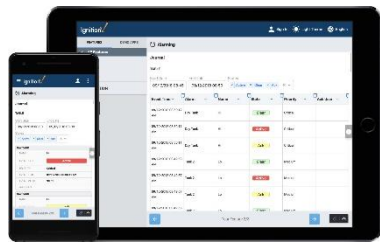

Aggiungi la magia del Mobile

- **Software** di nuova concezione
- Integra le più moderne **Tecnologie Web**
- **Semplice e non invasivo**

NO Codice!

RESPONSIVE design

Perspective