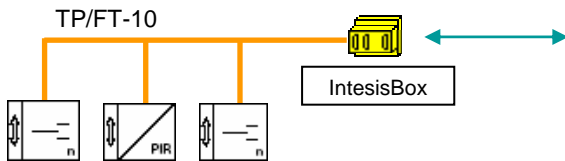

Efa Automazione srl
Via S. Aleramo 2, Cernusco S/N (Mi)
info@efa.it – www.efa.it
Tel. +39-02-92113180